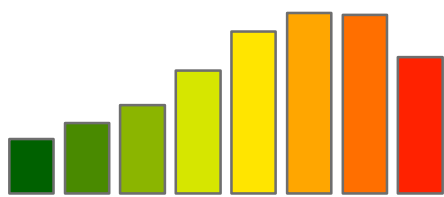

CMC Population Census 1940 to 2010 by Municipality

OCEAN CITY

Legend

Cape May Decennial Census 1940-2010

Cape May Decennial Census 1940-2010

Municipality	POP1940	POP1950	POP1960	POP1970	POP1980	POP1990	POP2000	POP2010
Avalon	313	428	695	1283	2162	1809	2143	1334
Cape May City	2583	3607	4477	4392	4853	4668	4034	3607
Cape May Point	126	198	263	204	255	248	241	291
Dennis Twp.	1877	1981	2327	2635	3989	5574	6492	6467
Lower Twp.	1693	2737	6332	10154	17105	20820	22945	22866
Middle Twp.	3889	4599	6718	8725	11373	14771	16405	18911
North Wildwood	1921	3158	3598	3914	4714	5017	4935	4041
Ocean City	4672	6040	7618	10575	13949	15512	15378	11701
Sea Isle City	773	993	1393	1712	2644	2692	2835	2114
Stone Harbor	383	670	834	1089	1187	1025	1128	866
Upper Twp	1675	1922	2539	3413	6713	10681	12115	12373
West Cape May	934	897	1030	1005	1091	1026	1095	1024
West Wildwood	146	237	207	235	360	453	448	603
Wildwood	5150	5475	4690	4110	4913	4484	5436	5325
Wildwood Crest	661	1772	3011	3483	4149	3631	3980	3270
Woodbine	2111	2417	2823	2625	2809	2678	2716	2472

DRAFT