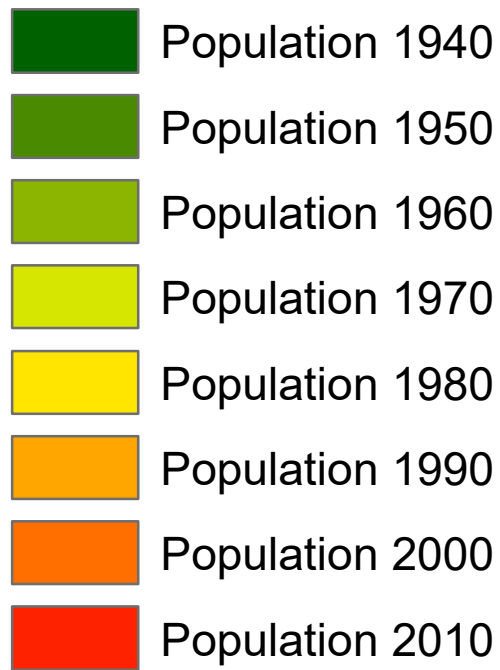

CMC Population Census 1940 to 2010 by Municipality

AVALON

CAPE MAY CITY

CAPE MAY POINT

DENNIS TWP

LOWER TWP

MIDDLE TWP

NORTH WILDWOOD

OCEAN CITY

SEA ISLE CITY

STONE HARBOR

UPPER TWP

WEST CAPE MAY

WEST WILDWOOD

WILDWOOD CITY

WILDWOOD CREST

WOODBINE

Legend

Cape May Decennial Census 1940-2010

Cape May Decennial Census 1940-2010

Municipality	POP1940	POP1950	POP1960	POP1970	POP1980	POP1990	POP2000	POP2010
Avalon	313	428	695	1283	2162	1809	2143	1334
Cape May City	2583	3607	4477	4392	4853	4668	4034	3607
Cape May Point	126	198	263	204	255	248	241	291
Dennis Twp.	1877	1981	2327	2635	3989	5574	6492	6467
Lower Twp.	1693	2737	6332	10154	17105	20820	22945	22866
Middle Twp.	3889	4599	6718	8725	11373	14771	16405	18911
North Wildwood	1921	3158	3598	3914	4714	5017	4935	4041
Ocean City	4672	6040	7618	10575	13949	15512	15378	11701
Sea Isle City	773	993	1393	1712	2644	2692	2835	2114
Stone Harbor	383	670	834	1089	1187	1025	1128	866
Upper Twp	1675	1922	2539	3413	6713	10681	12115	12373
West Cape May	934	897	1030	1005	1091	1026	1095	1024
West Wildwood	146	237	207	235	360	453	448	603
Wildwood	5150	5475	4690	4110	4913	4484	5436	5325
Wildwood Crest	661	1772	3011	3483	4149	3631	3980	3270
Woodbine	2111	2417	2823	2625	2809	2678	2716	2472